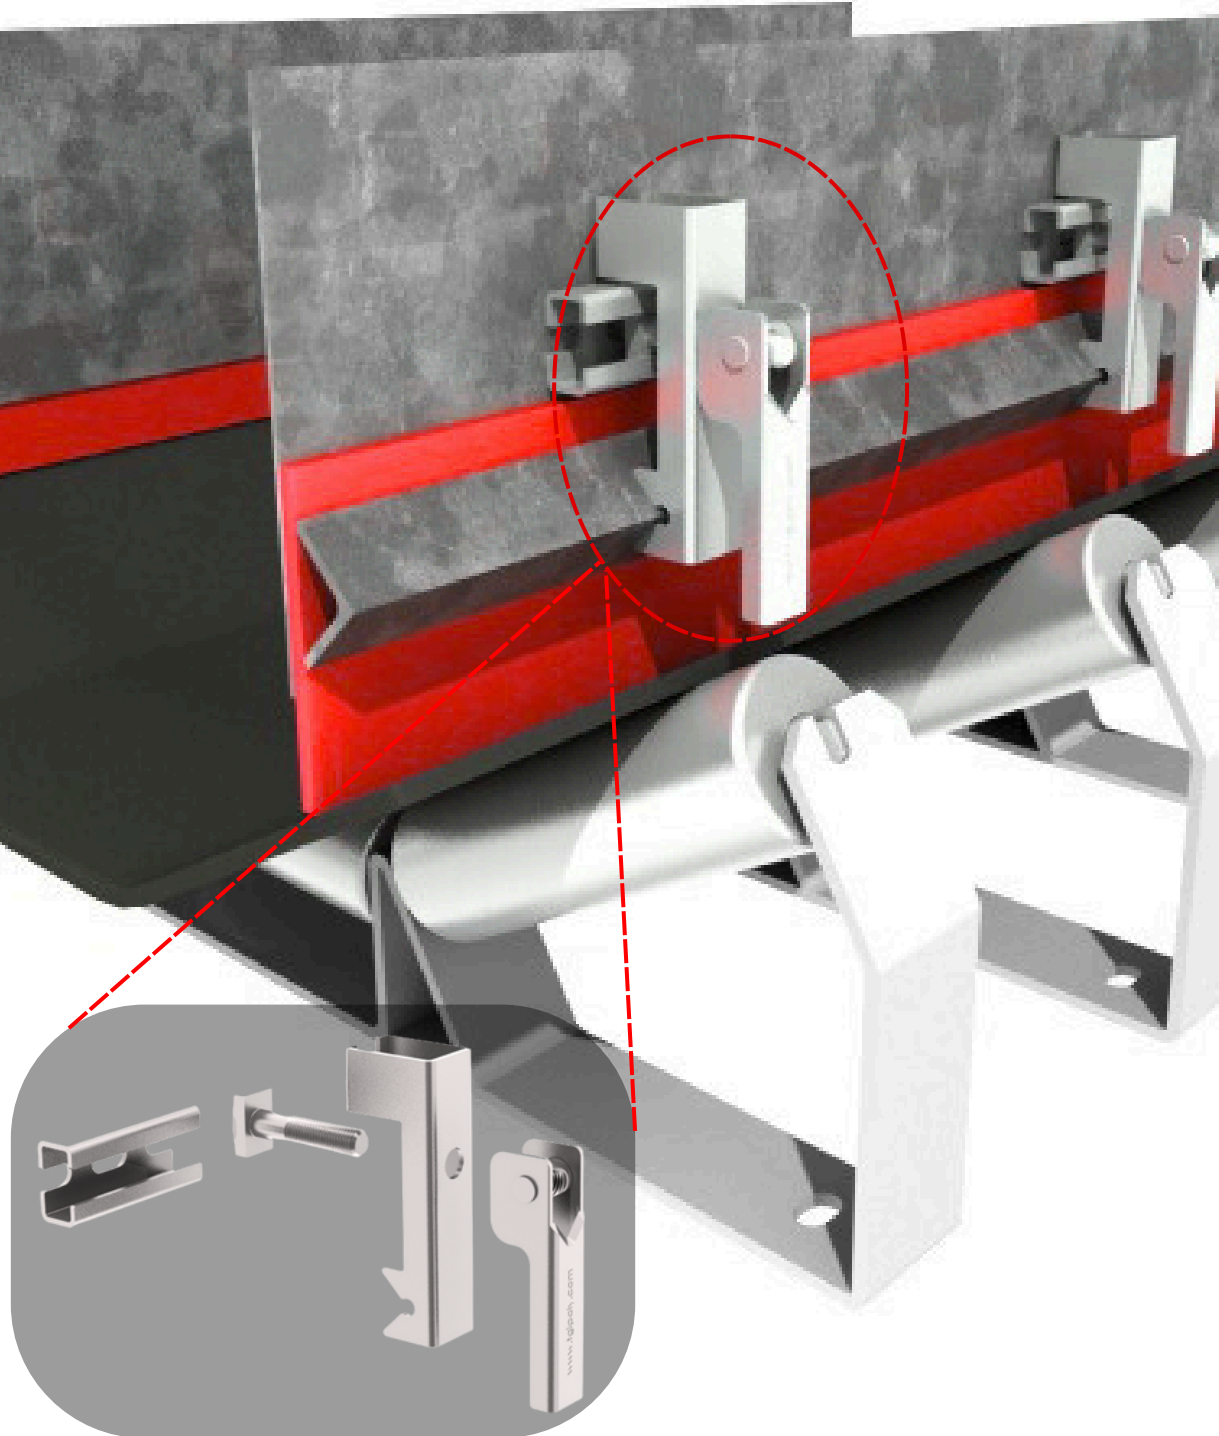

# BIG BEN™ 3

Grampo de fixação para ajuste rápido de  
Borracha Bavetes

# BIG BEN™ 3, O QUE É ISSO?

Uma inovação projetada para  
ajustes rápidos

## Vedação perfeita em tempo recorde

O grampo de fixação BigBen™ 3 permite:

- A utilização de baveses simples, baveses duplo lábio, sem recortes, como solução econômica e adaptável as vossas necessidades.
- O ajuste da das baveses para vedação das laterais, em um curto período de tempo, por apenas uma pessoa e sem ferramentas, de centenas de metros de esteira transportadora para uma limpeza final.

## Características:

- Aço galvanizado
- Instalação fácil, desmontagem rápida.
- Para baveses de 6 a 30 mm de espessura.
- Pode ser ajustado durante o funcionamento.

**MAFERDI RUBBER®**

Contate-nos:

Tlm. +351 964 788 715 | Tel. +351 227 870 091 | Fax +351  
227 870 093 | [geral@maferdirubber.pt](mailto:geral@maferdirubber.pt)