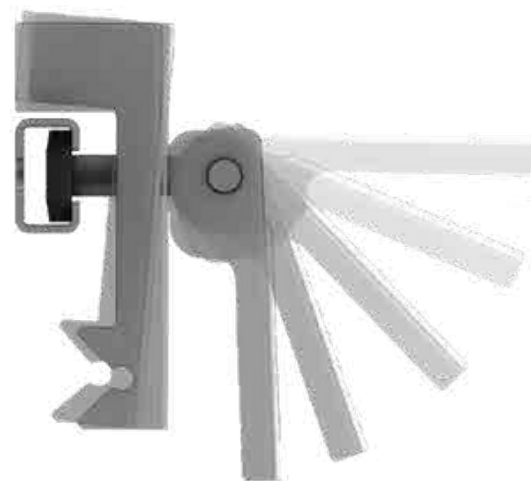

# BIG BEN™ 3

Grampo de fixação para ajuste rápido de  
Borracha Bavetes

# BIG BEN™ 3, O QUE É ISSO?

Uma inovação projetada para  
ajustes rápidos

## Vedação perfeita em tempo recorde

O grampo de fixação BigBen™ 3 permite:

- A utilização de baveses simples, baveses duplo lábio, sem recortes, como solução econômica e adaptável as vossas necessidades.
- O ajuste da das baveses para vedação das laterais, em um curto período de tempo, por apenas uma pessoa e sem ferramentas, de centenas de metros de esteira transportadora para uma limpeza final.

## Características:

- Aço galvanizado
- Instalação fácil, desmontagem rápida.
- Para baveses de 6 a 30 mm de espessura.
- Pode ser ajustado durante o funcionamento.

**MAFERDI RUBBER®**

Contate-nos:

Tlm. +351 964 788 715 | Tel. +351 227 870 091 | Fax +351  
227 870 093 | [geral@maferdirubber.pt](mailto:geral@maferdirubber.pt)