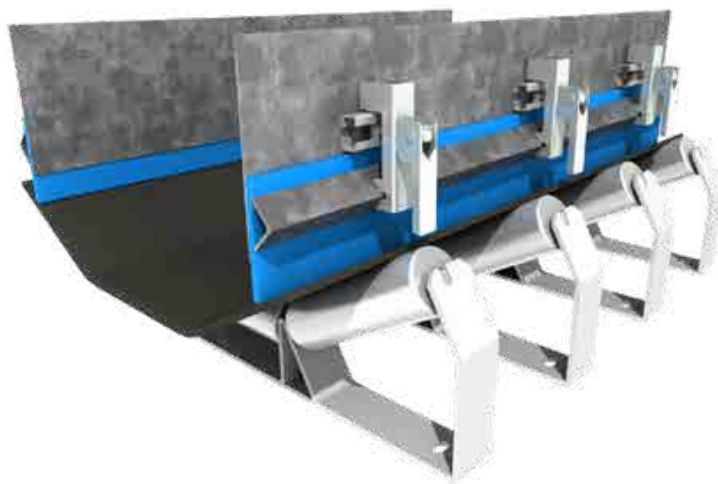

# BIG BEN™ 3

Grampo de fixação para ajuste rápido de  
Borracha Bavetes

# BIG BEN™ 3, O QUE É ISSO?

Uma inovação projetada para  
ajustes rápidos

## Vedação perfeita em tempo recorde

O grampo de fixação BigBen™ 3 permite:

- A utilização de baveses simples, baveses duplo lábio, sem recortes, como solução econômica e adaptável as vossas necessidades.
- O ajuste da das baveses para vedação das laterais, em um curto período de tempo, por apenas uma pessoa e sem ferramentas, de centenas de metros de esteira transportadora para uma limpeza final.

## Características:

- Aço galvanizado
- Instalação fácil, desmontagem rápida.
- Para baveses de 6 a 30 mm de espessura.
- Pode ser ajustado durante o funcionamento.

**MAFERDI RUBBER®**

Contate-nos:

Tlm. +351 964 788 715 | Tel. +351 227 870 091 | Fax +351  
227 870 093 | [geral@maferdirubber.pt](mailto:geral@maferdirubber.pt)