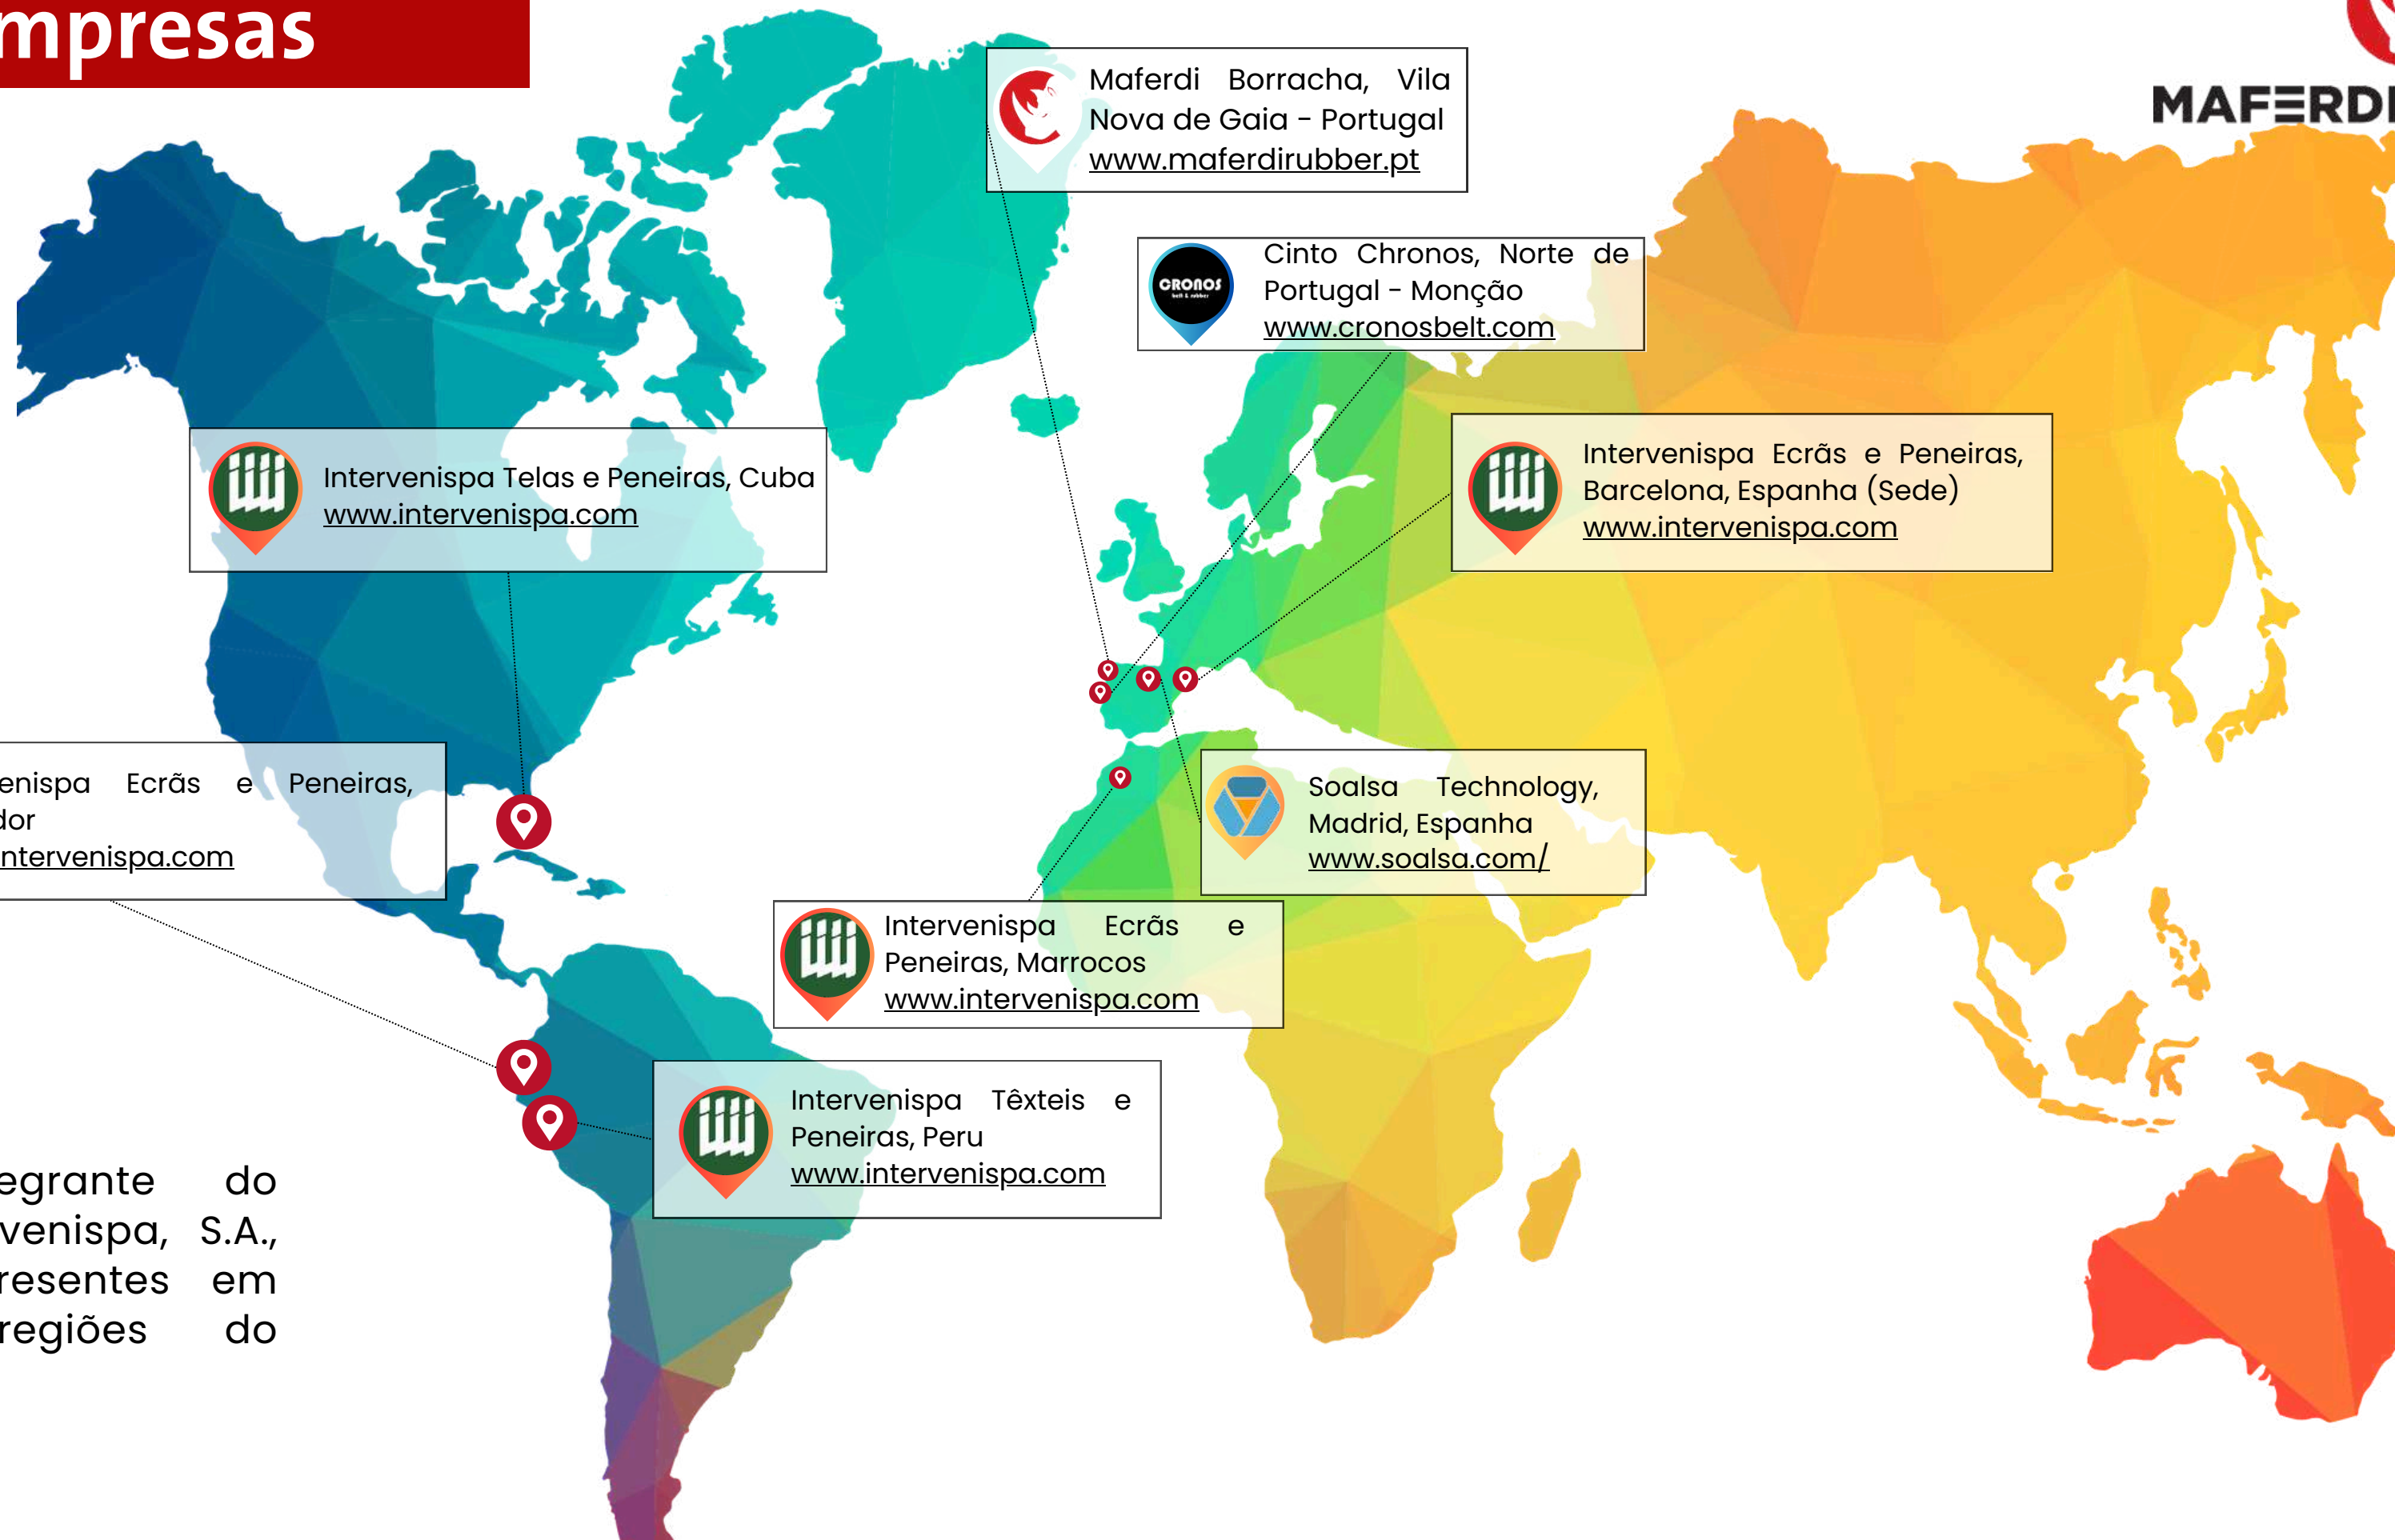

## **SOBRE A MAFERDI**

A Maferdi Rubber, fundada em 2014, adquirida por um grupo espanhol, dedica-se ao fornecimento de correias transportadoras e prestação de serviços.

**MAFERDI RUBBER®**

A Maferdi Rubber vai além de ser apenas uma fábrica na indústria de serviços e no setor da borracha. Somos uma equipa que valoriza os colaboradores, clientes e fornecedores. O nosso objetivo é promover um conceito de qualidade e uma utilização eficiente dos materiais, com vista à redução do desperdício e à preservação do meio ambiente.

# Nossas Empresas

**MAFERDI RUBBER**

 Maferdi Borracha, Vila Nova de Gaia - Portugal  
[www.maferdirubber.pt](http://www.maferdirubber.pt)

 Cinto Chronos, Norte de Portugal - Monção  
[www.cronosbelt.com](http://www.cronosbelt.com)